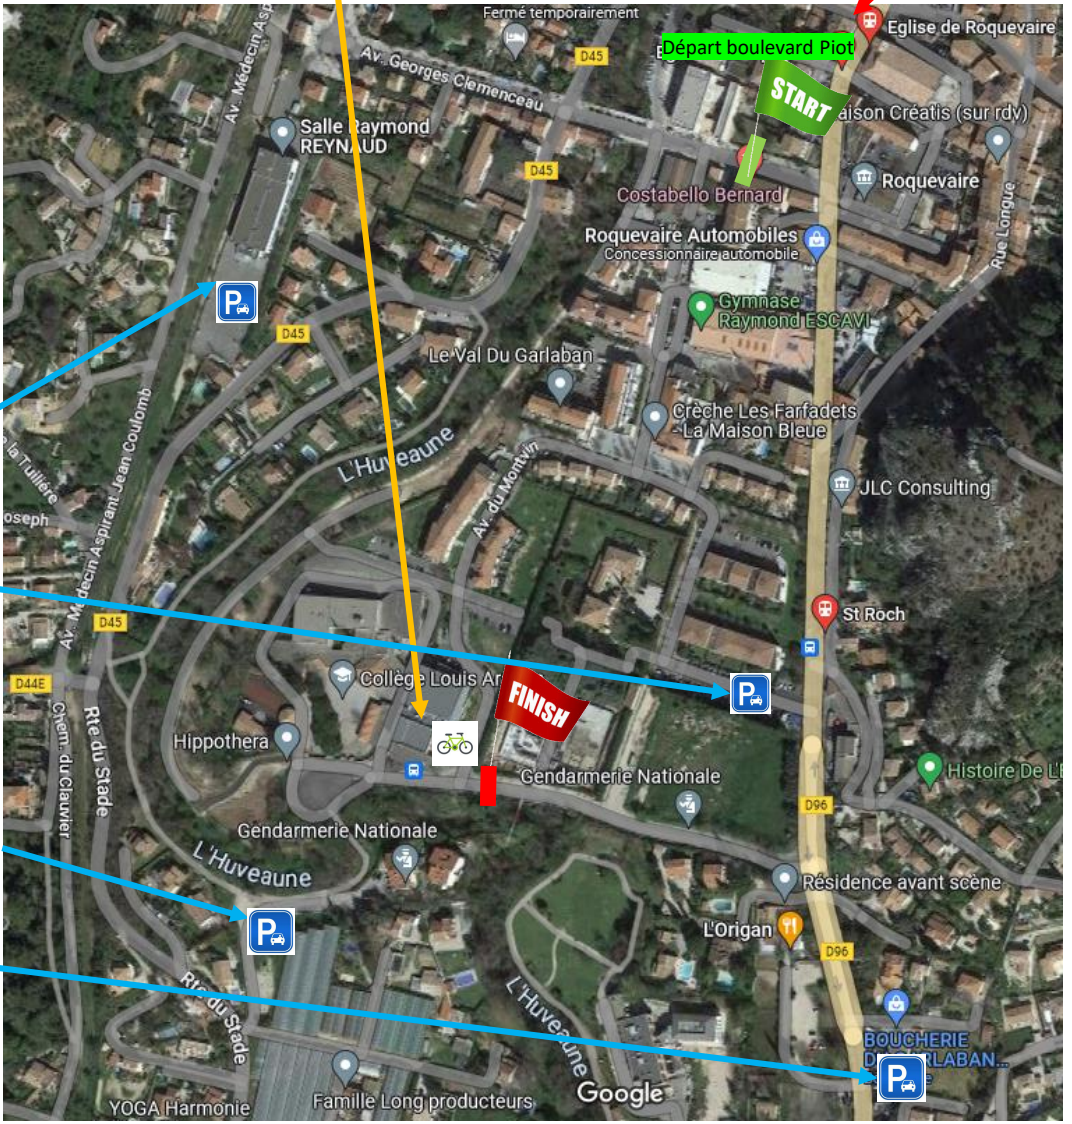

Sur la page facebook de Roq trail attitude

Raymond Reynaud
(10 min à pied)

Saint Roch
(5 min à pied)

Collège Louis Aragon
(10 min à pied)

Ancienne gendarmerie
(2 min à pied)

Boucherie du Garlaban
(12 min à pied)